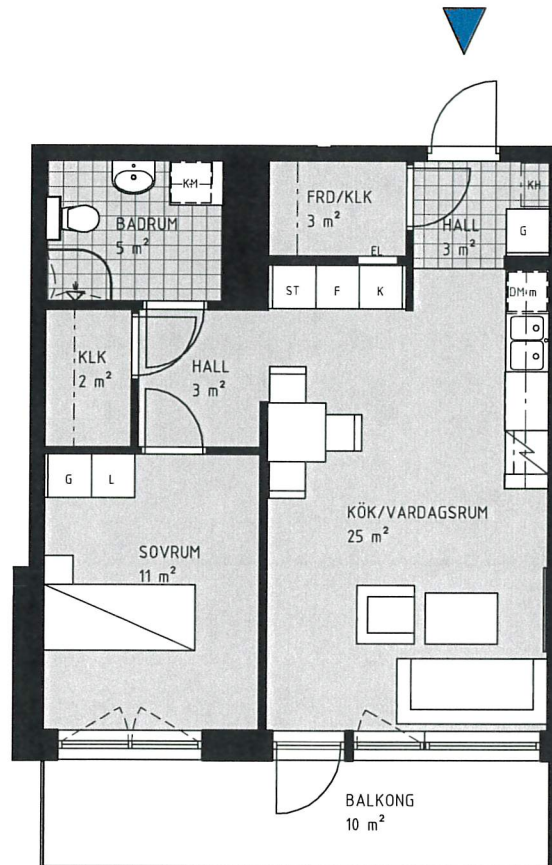

KV. TALLBOHOV

ERIKSGRÄND HUS E, JÄRFÄLLA

2 RUM & KÖK 54 m²

LGH NR: 3-1403

Skala 1:100

FÖRKLARINGAR

G	GARDEROB	K/F	KYLSKÅP / FRYS
L	LINNESKÅP	↗	SPIS / UGN
TM	TVÄTTMASKIN	DM	DISKMASKIN
TT	TORKTUMLARE	m	MICRO
KM	KOMB. TM / TT	EL	ELCENTRAL
ST	STÄDSKÅP	KH	KAPPHYLLA