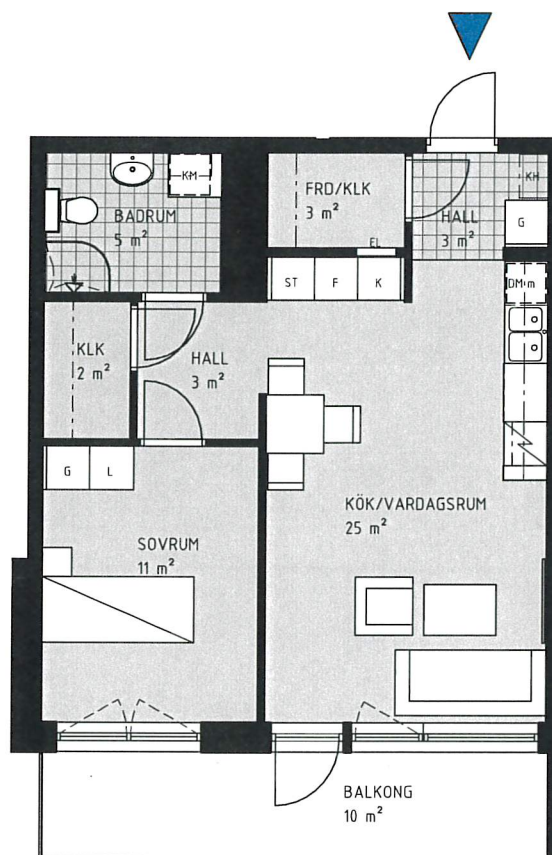

KV. TALLBOHOV

ERIKSGRÄND HUS E, JÄRFÄLLA

2 RUM & KÖK 54 m²

LGH NR: 3-1303

Skala 1:100

FÖRKLARINGAR

G	GARDEROB	K/F	KYLSKÅP / FRY
L	LINNESKÅP	SPIS / UGN	
TM	TVÄTTMASKIN	DM	DISKMASKIN
TT	TORKTUMLARE	m	MICRO
KM	KOMB. TM / TT	EL	ELCENTRAL
ST	STÄDSKÅP	KH	KAPPHYLLA