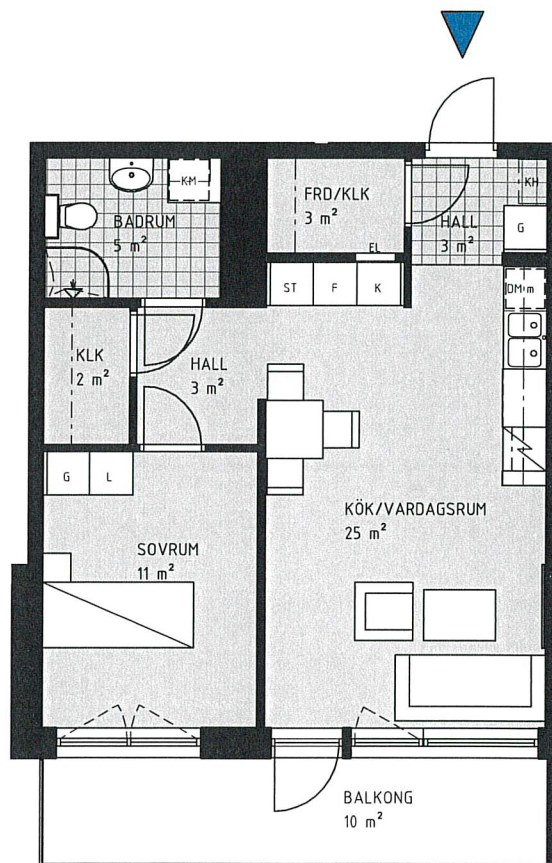

KV. TALLBOHOV

ERIKSGRÄND HUS E, JÄRFÄLLA

2 RUM & KÖK 54 m²

LGH NR: 3-1203

Skala 1:100

FÖRKLARINGAR

G	GARDEROB	K/F	KYLSKÅP / FRYSS
L	LINNESKÅP	SPIS / UGN	
TM	TVÄTTMASKIN	DM	DISKMASKIN
TT	TORKTUMLARE	m	MICRO
KM	KOMB. TM / TT	EL	ELCENTRAL
ST	STÄDSKÅP	KH	KAPPHYLLA