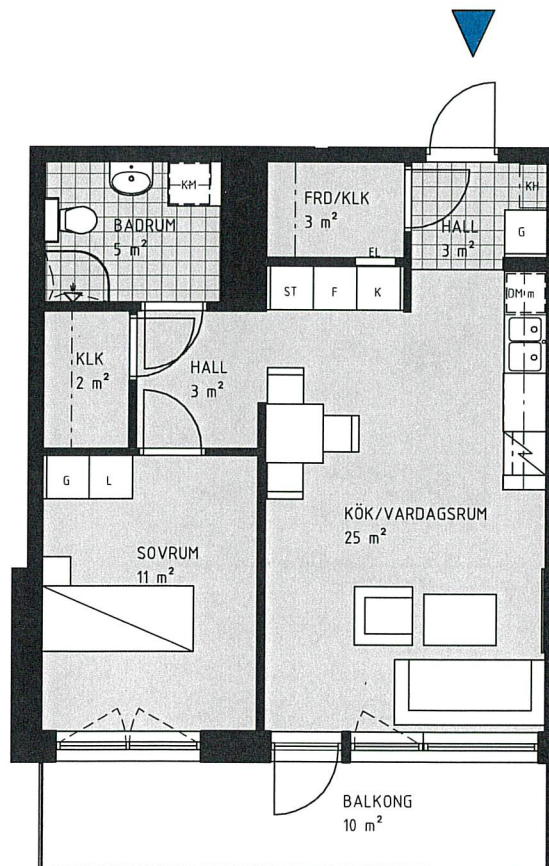

KV. TALLBOHOV

ERIKSGRÄND HUS E, JÄRFÄLLA

2 RUM & KÖK 54 m²

LGH NR: 3-1103

Skala 1:100

FÖRKLARINGAR

G	GARDEROB	K/F	KYLSKÅP / FRYSS
L	LINNESKÅP	U	SPIS / UGN
TM	TVÄTTMASKIN	DM	DISKMASKIN
TT	TORKTUMLARE	m	MICRO
KM	KOMB. TM / TT	EL	ELCENTRAL
ST	STÄDSKÅP	KH	KAPPHYLLA