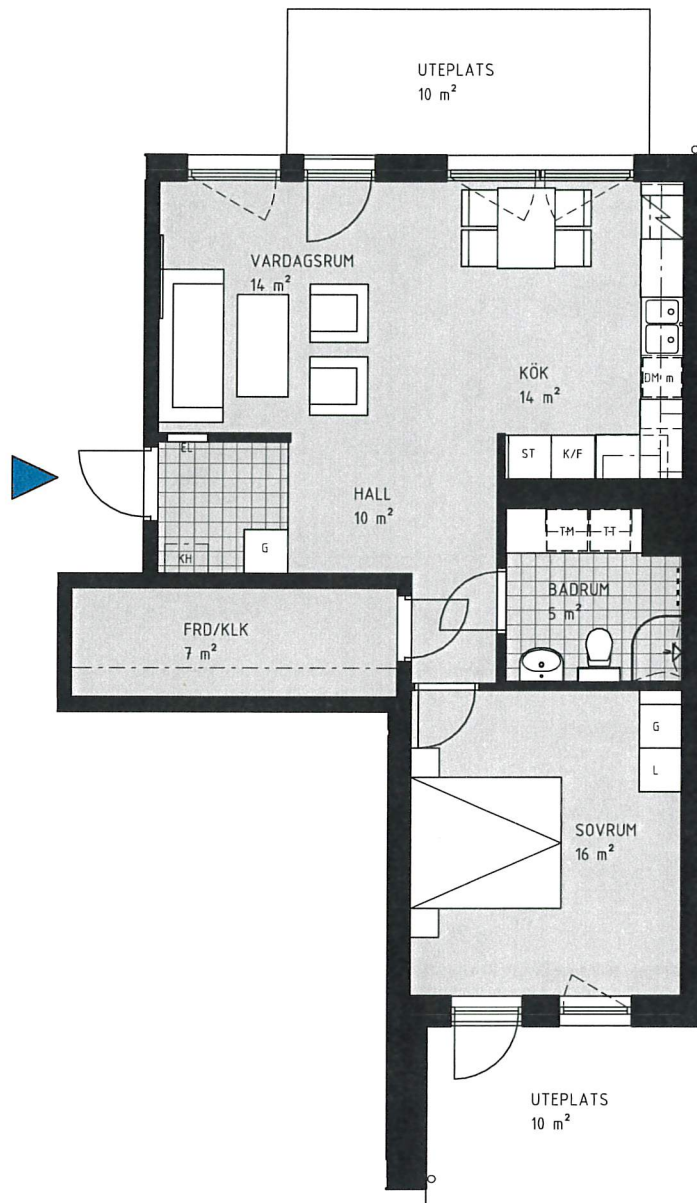

KV. TALLBOHOV

ERIKSGRÄND HUS E, JÄRFÄLLA

2 RUM & KÖK 68 m²

LGH NR: 3-1002

Skala 1:100

FÖRKLARINGAR

G	GARDEROB	K/F	KYLSKÅP / FRYS
L	LINNESKÅP	[/]	SPIS / UGN
TM	TVÄTTMASKIN	DM	DISKMASKIN
TT	TORKTUMLARE	m	MICRO
KM	KOMB. TM / TT	EL	ELCENTRAL
ST	STÄDSKÅP	KH	KAPPHYLLA