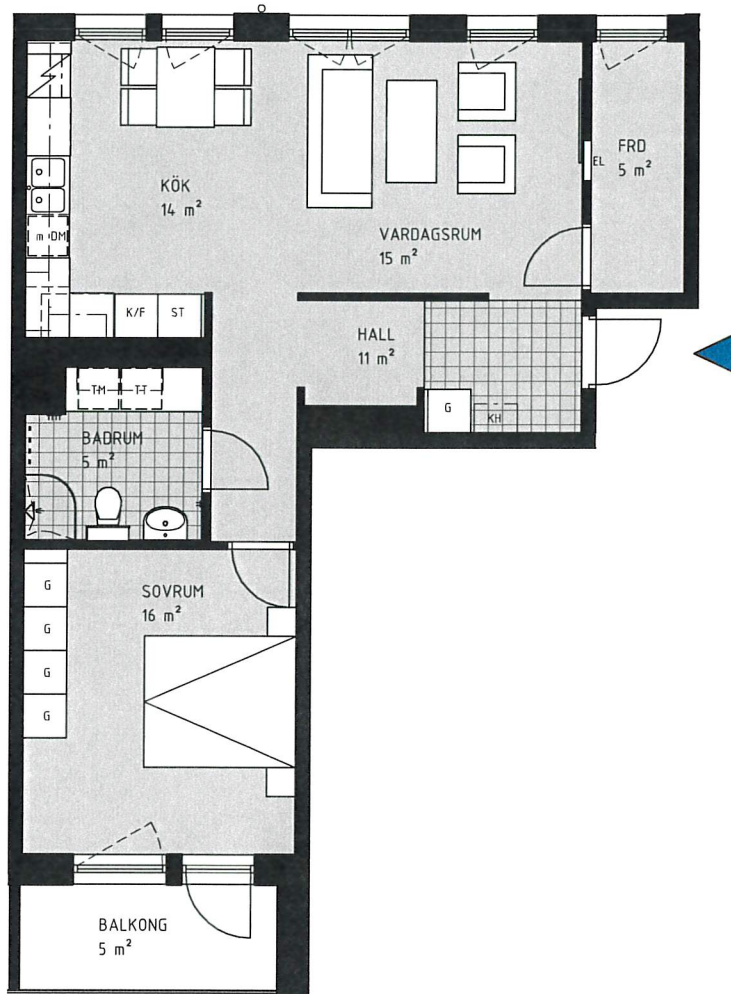

# KV. TALLBOHOV

ERIKSGRÄND HUS E, JÄRFÄLLA

2 RUM & KÖK 67 m<sup>2</sup>

LGH NR: 3-1404

Skala 1:100

## FÖRKLARINGAR

G	GARDEROB	K/F	KYLSKÅP / FRYS
L	LINNESKÅP	↗	SPIS / UGN
TM	TVÄTTMASKIN	DM	DISKMASKIN
TT	TORKTUMLARE	m	MICRO
KM	KOMB. TM / TT	EL	ELCENTRAL
ST	STÄDSKÅP	KH	KAPPHYLLA