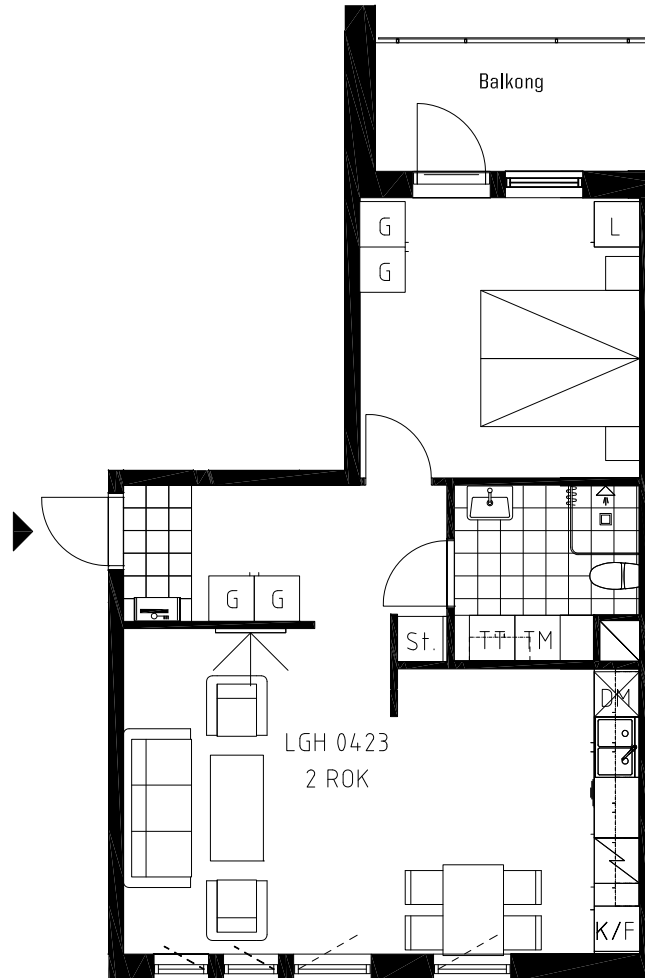

KV. SEGELFLYGET

BARKARBYSTADEN

BOFAKTA

2 RoK - ca 56m²

LGH NR 0423

FÖRKLARINGAR:

 LINNESKÅP	 TVÄTTMASKIN
 STÄDSKÅP	 TORKTUMLARE
 GARDEROB	 DISKMASKIN
 ELSPIS	 KLINKER
 KYLFRYS	 KAPPHYLLA
 KYL	 EL-CENTRAL
 FRYSS	 TV-UTTAG
 FAST FÖNSTER	 ÖPPNINGSBART FÖNSTER