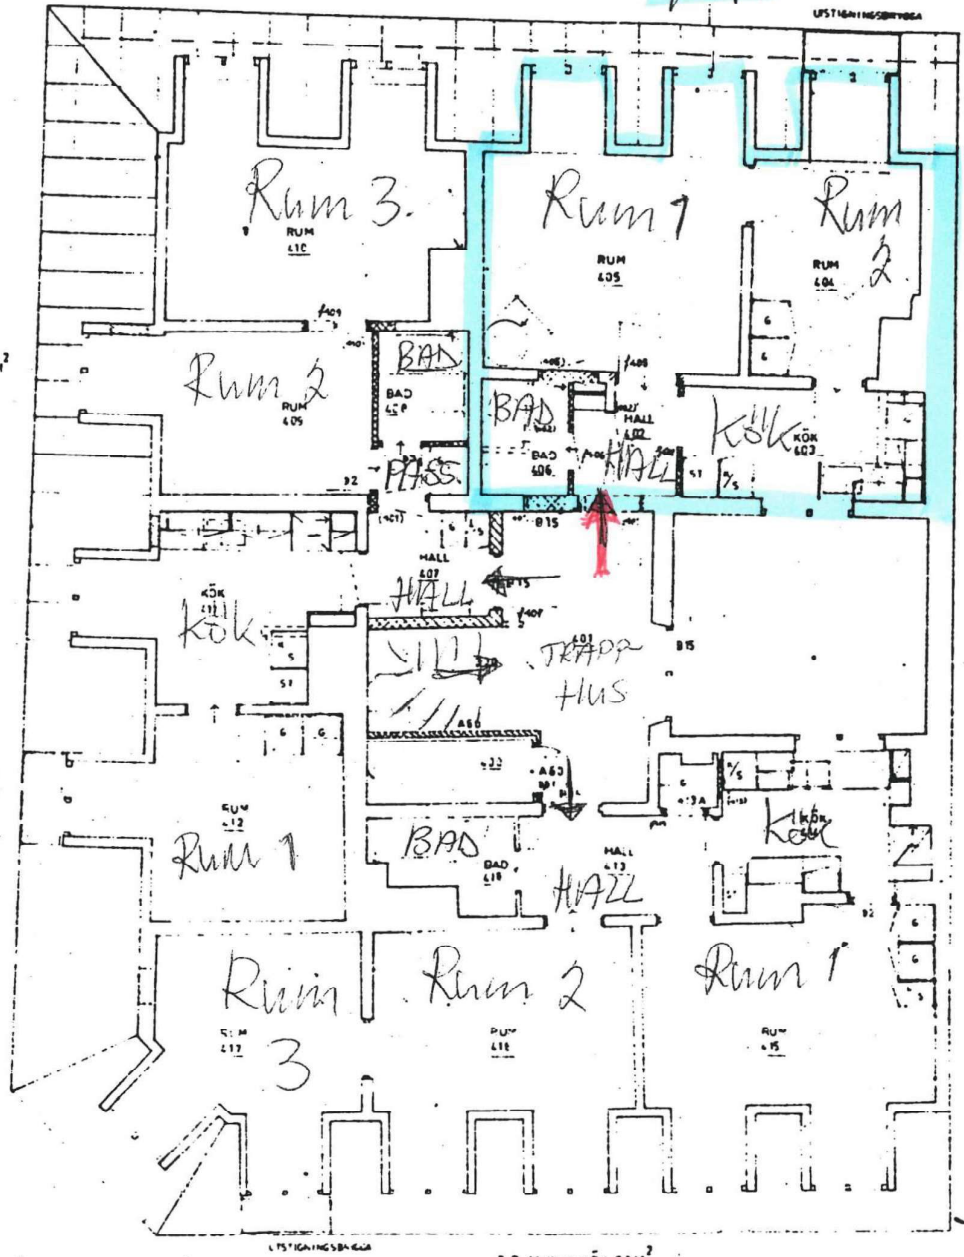

-1611

LINEX A1430M
ACRYL
DENMARK

1611

1610

3 RUM OCH KÖK 53 M²

2 RUM OCH KÖK 40 M²

UPSTIGNINGSBYGGÅ

UPSTIGNINGSBYGGÅ

3 RUM OCH KÖK 67 M²

SE RITNING 28

4 TR

1612

AB Stadsholmen

116

Cupido 4

Själagårdsgatan 1