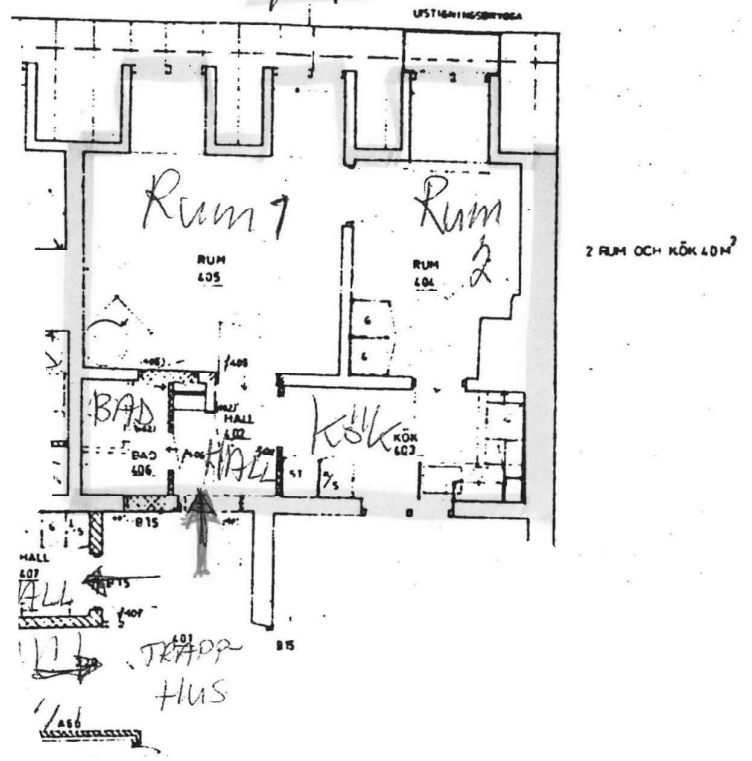

-1611

LINEX A1430M
ACRYL
DENMARK

1611

1610

3 RUM OCH KÖK 53 M²

2 RUM OCH KÖK 40 M²

UPSTIGNINGSBYGGÅ

UPSTIGNINGSBYGGÅ

3 RUM OCH KÖK 67 M²

SE RITNING 28

4 TR

1612

AB Stadsholmen

116

Cupido 4

Själagårdsgatan 1