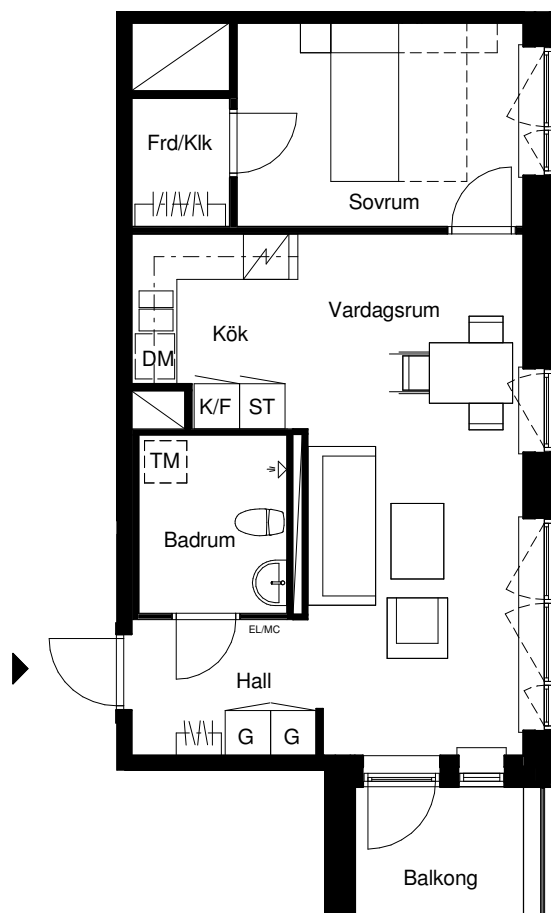

# Sländan

2018-03-16

Magnolia Bostad förbehåller sig rätten till ändringar.  
Lägenheterna är uppmätta på ritning och variation  
kan förekomma vid fysisk uppmätning.

## 2 ROK/48 KVM

LGH 81006, 81206, 81406

Skala 1:100

G	Garderob	F	Frys
ST	Städsåp	DM	Diskmaskin
ST5	Städsåp 5M	TM	Tvättmaskin
K/F	Kyl/frys	STPR	Stuprör
K	Kyl	EL/MC	El- & mediacentral

Lägenhetens placering i huset

Lägenhetens vertikala placering

# MAGNOLIA