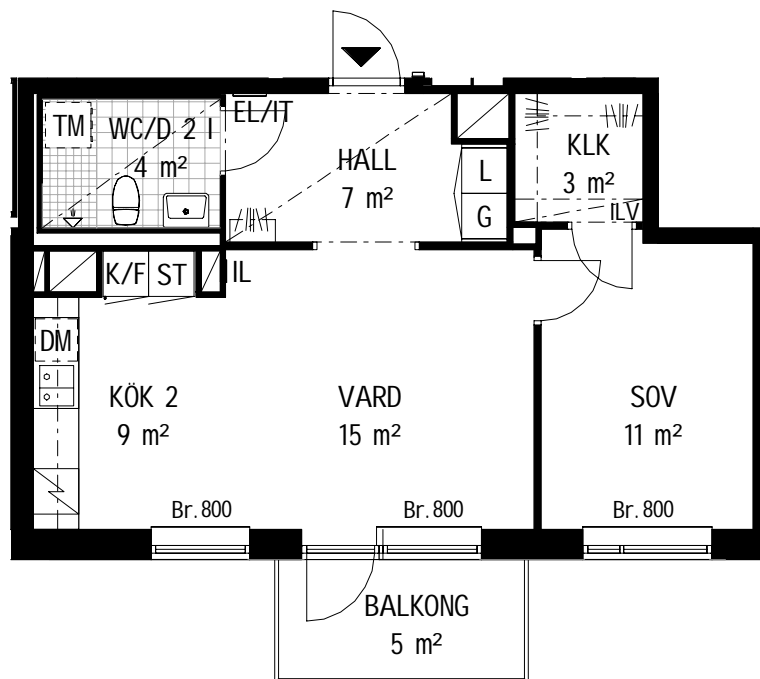

Tollare Port
Sockenvägen 40

JohnMattson

2 Rok 50 m²

Bofakta

A-1102

A-1202

A-1302

FÖRKLARINGAR

	GARDEROB		KAPPHYLLA
	STÄDSKÅP		INKLÄDNAD I TAKVINKEL
	LINNESKÅP		INSPEKTIONSLUCKA
	KYL/FRYS		EL/IT ELCENTRAL/IT-SKÅP
	PLATS FÖR DISKMASKIN		UNDERTAK, TAKHÖJD 2200 MM
	SPIS		Br. BRÖSTNINGSHÖJD MM
	SCHAKT		RUMSHÖJD GENERELLT: 2500 MM
	PLATS FÖR TVÄTTMASKIN	TOTAL BOAREA INNEFATTAR INNERVÄGGAR, VARFÖR AREAN EJ ÖVERRENSSTÄMMER MED DEN SAMMANLAGDA RUMSAREAN	
	KLINKERGOLV		