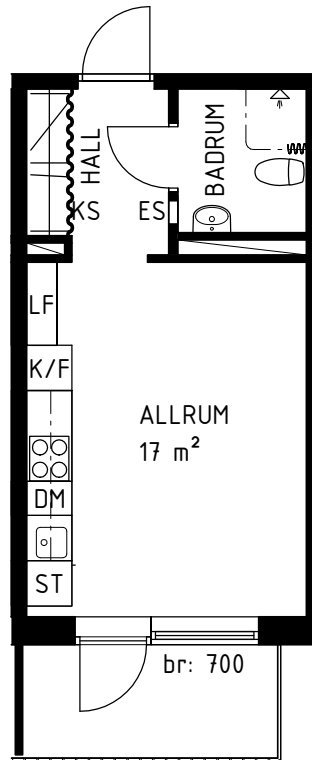

MARKLANDET 27

Hägerneholmsvägen 8C, Täby

1 ROK ca 25 kvm

Lägenhetsnummer:

A1109 A1209 A1309 A1409

A1111 A1211 A1311 A1411

K	Kyl		Schakt	Takhöjd generellt 2,55m
F	Frys		Kapphylla	
K/F	Kyl/Frys	ES	Elskåp	
	Spis/Ugn	LF	Låg förvaring	
DM	Diskmaskin	KS	Klädstång bakom draperiskena	
G	Garderob			
ST	Städ			