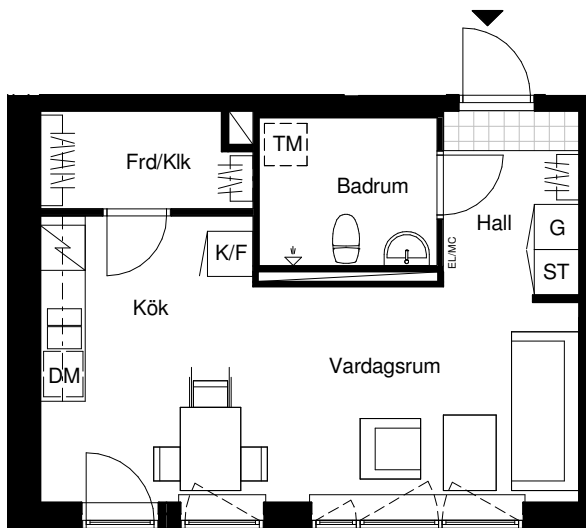

# 1 ROK/37 KVM

2018-03-16

LGH 100801

Magnolia Bostad förbehåller sig rätten till ändringar.  
Lägenheterna är uppmätta på ritning och variation  
kan förekomma vid fysisk uppmätning.

Skala 1:100

G	Garderob	F	Frys
ST	Städsåp	DM	Diskmaskin
ST5	Städsåp 5M	TM	Tvättmaskin
K/F	Kyl/frys	STPR	Stuprör
K	Kyl	EL/MC	El-& mediacentral

Lägenhetens placering i huset

Lägenhetens vertikala placering

**MAGNOLIA**