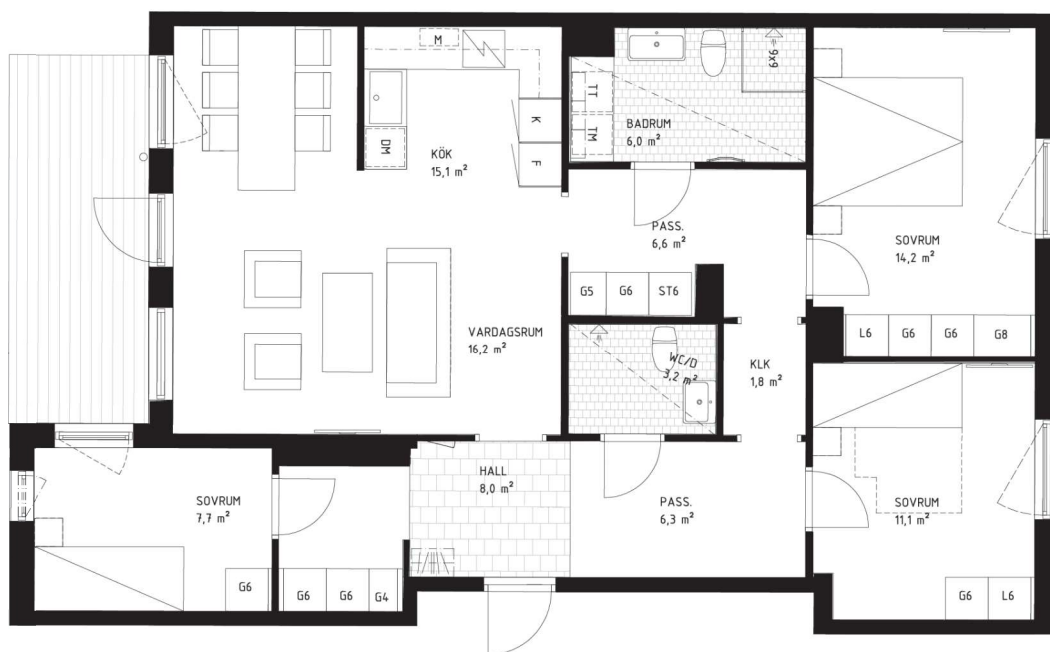

Origo 1, Barkabystaden

Lägenhet 1412

4 rok, 101 kvm, plan 1

Situationsplan

Läge i huset

Fasad

METER

Skala