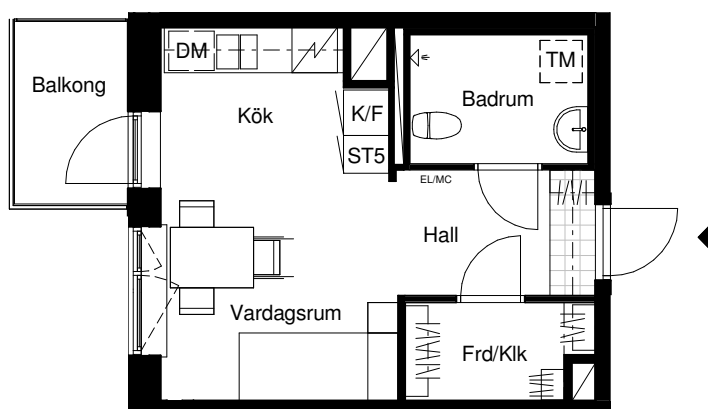

Sländan

2018-03-16

Magnolia Bostad förbehåller sig rätten till ändringar.
Lägenheterna är uppmätta på ritning och variation
kan förekomma vid fysisk uppmätning.

1 ROK/27 KVM

LGH 31003, 31103, 31203,
31303, 31403, 31503,
31603, 51003, 51103,
51203, 51303, 51403,
51503, 51603, 61003,
61103, 61203, 61303,
61403, 61503, 80903,
81003, 81103, 81203,
81303, 81403, 81503,
90903, 91003, 91103,
91203, 91303, 91403,
91503

Skala 1:100

G	Garderob	F	Frys
ST	Städsåp	DM	Diskmaskin
ST5	Städsåp 5M	TM	Tvättmaskin
K/F	Kyl/frys	STPR	Stuprör
K	Kyl	EL/MC	El-& mediacentral

Lägenhetens placering i huset

Lägenhetens vertikala placering

MAGNOLIA