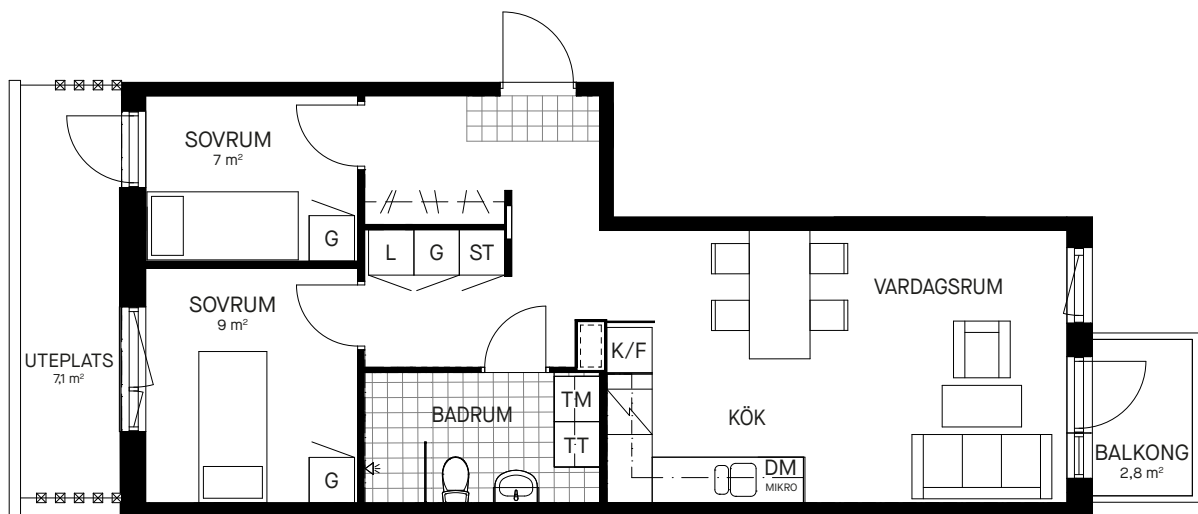

# 3 Rok

55 m<sup>2</sup>

Näckrosen  
Jordbro

Gatuadress  
Rundmössegränd 3

Lägenhetsnummer  
1004

Förrådsnummer  
104

Skala 1:100

Samtliga ytangivelser är preliminära.  
Presenterad planlösning är ett möbleringsförslag.  
Rumshöjd generellt 2.55 - 2.7 m. Inklädnader i tak  
samt undertak med lägre höjd kan förekomma.

Bröstningshöjd öppningsbara fönster: 550 mm  
Bröstningshöjd ej öppningsbara fönster: Omm

Mindre avvikelser kan förekomma.