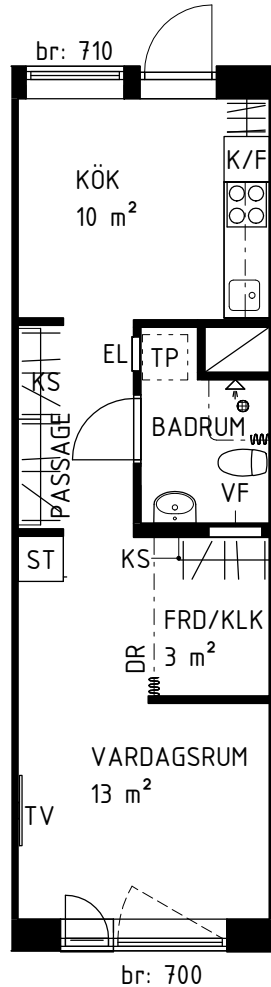

Kv. Spannlandet 2

Volymvägen 7, Täby

2 ROK, ca 35 kvm

Lägenhetsnummer:

B1103, B1203, B1303

B1105, B1205, B1305

 NREP

K	Kyl	TP	Plats för tvättpelare	Takhöjd generellt 2,55m
F	Frys		Schakt	
K/F	Kyl/Frys		Kapphylla	
	Spis/Ugn	KS	Klädstång & Hyllplan	
G	Garderob	EL	Elskåp	
ST	Städ	DR	Draperiskena	
		VF	Vattenfördelarskåp	
		TV	TV-uttag	