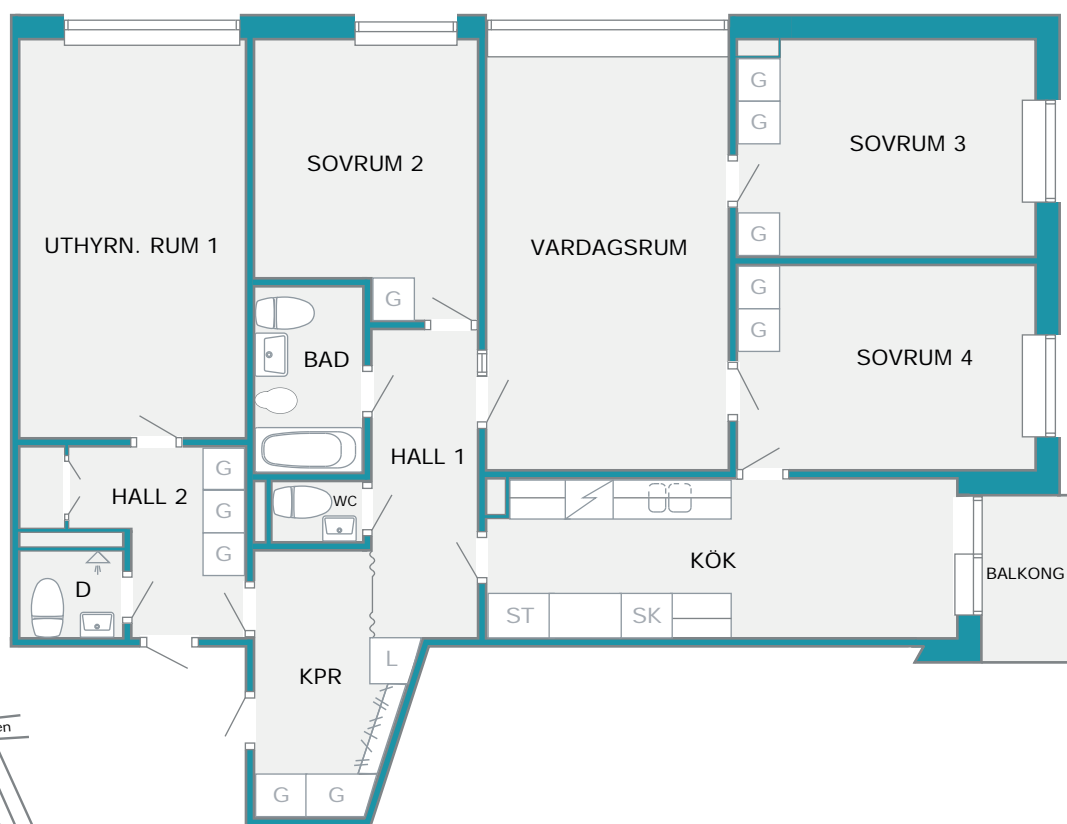

Tomtebogatan 6A, 4TR

5 rum och Kök, ca 131 kvm
Objektnr 5921 3625

0 1 2 3 4 5 meter

BEGREPP

KLK = klädkammare
FRD = förråd
G = garderob
L = linneskåp
D = dusch

H = högschåp
ST = städschåp
K = kyl
F = frys
SK = skafferi

VÅNING

S = souterrängplan
M = markplan
Bv = bottenvåning
E = entréplan
1-9 = våningsplan

Tomtebogatan 6A, 4TR

5 rum och Kök, ca 131 kvm
Objektnr 5921 3625

0 1 2 3 4 5 meter

BEGREPP

KLK = klädkammare
FRD = förråd
G = garderob
L = linneskåp
D = dusch

H = högskåp
ST = städskåp
K = kyl
F = frys
SK = skafferi

VÅNING

S = souterrängplan
M = markplan
Bv = bottenvåning
E = entréplan
1-9 = våningsplan