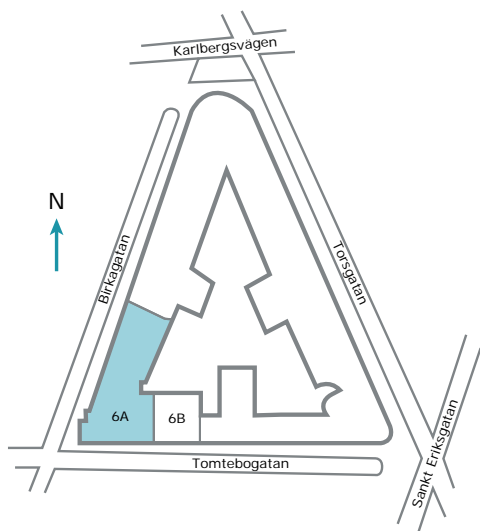

Tomtebogatan 6A, 4TR

5 rum och Kök, ca 131 kvm
Objektnr 5921 3625

0 1 2 3 4 5 meter

BEGREPP

KLK = klädkammare
FRD = förråd
G = garderob
L = linneskåp
D = dusch

H = högschåp
ST = städschåp
K = kyl
F = frys
SK = skafferi

VÅNING

S = souterrängplan
M = markplan
Bv = bottenvåning
E = entréplan
1-9 = våningsplan

Tomtebogatan 6A, 4TR

5 rum och Kök, ca 131 kvm
Objektnr 5921 3625

0 1 2 3 4 5 meter

BEGREPP

KLK = klädkammare
FRD = förråd
G = garderob
L = linneskåp
D = dusch