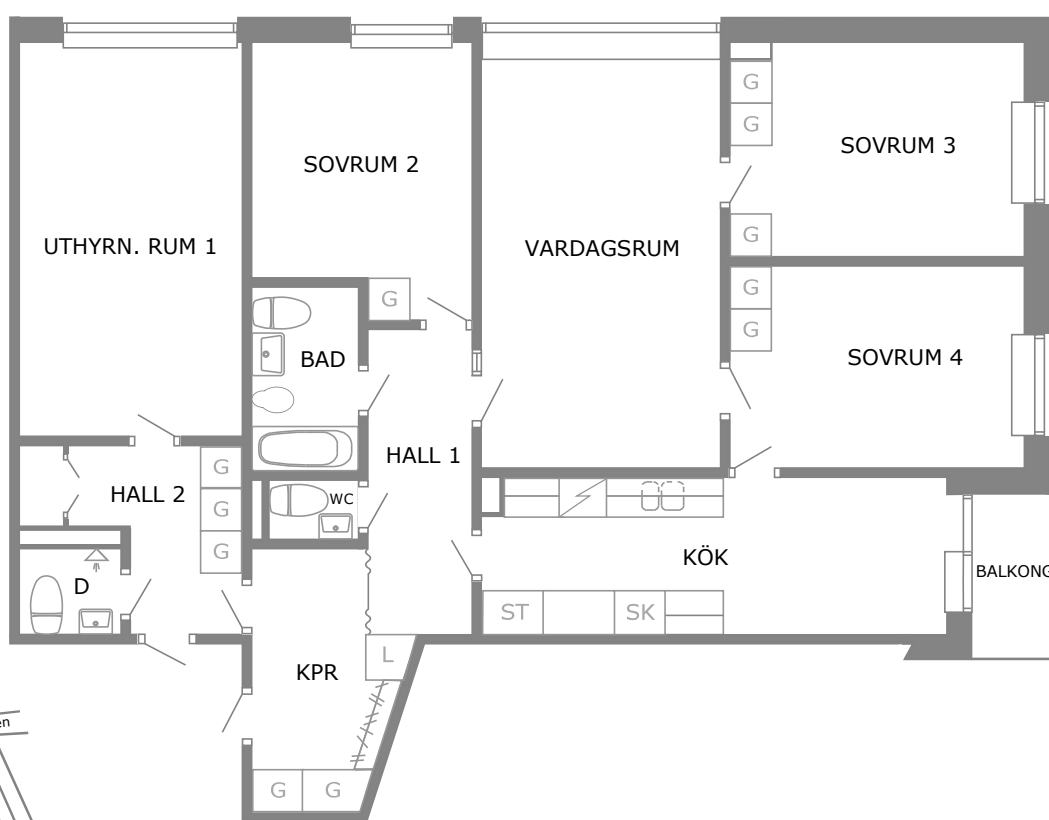

Tomtebogatan 6A, 4TR

5 rum och Kök, ca 131 kvm
Objektnr 5921 3625

0 1 2 3 4 5 meter

BEGREPP

KLK = klädkammare
FRD = förråd
G = garderob
L = linneskåp
D = dusch

H = högschåp
ST = städschåp
K = kyl
F = frys
SK = skafferi

VÅNING

S = souterrängplan
M = markplan
Bv = bottenvåning
E = entréplan
1-9 = våningsplan

Tomtebogatan 6A, 4TR

5 rum och Kök, ca 131 kvm
Objektnr 5921 3625

0 1 2 3 4 5 meter

BEGREPP

KLK = klädkammare
FRD = förråd
G = garderob
L = linneskåp
D = dusch

H = högskåp
ST = städskåp
K = kyl
F = frys
SK = skafferi

VÅNING

S = souterrängplan
M = markplan
Bv = bottenvåning
E = entréplan
1-9 = våningsplan