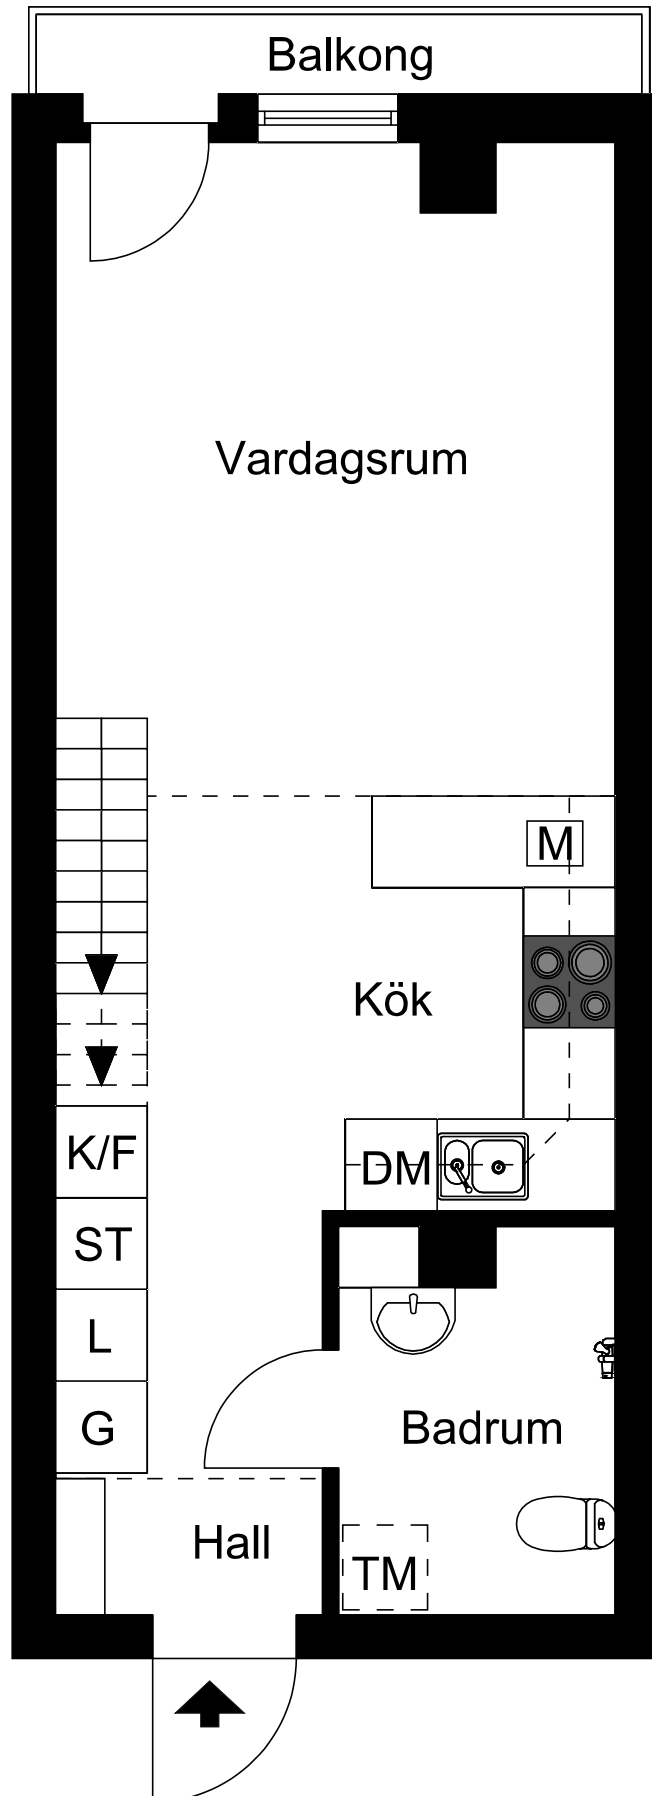

Bryggargatan 3
Nedre plan

Viss avvikelse kan förekomma. Skala och mått kan avvika från verkligheten.

Bryggargatan 3
Övre plan

Viss avvikelse kan förekomma. Skala och mått kan avvika från verkligheten.

Lägenhet 611, plan 2

1 rum och kök, 37m²